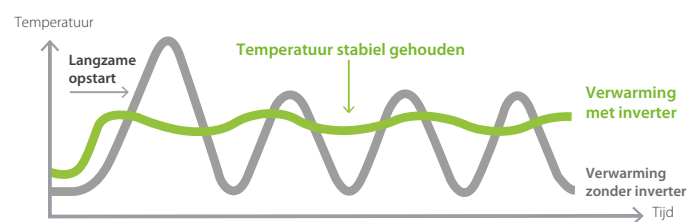

Inverter-technologie voor nog meer besparingen en comfort

Alle Daikin-warmtepompen zijn uitgerust met de invertertechnologie die uw verwarmingssysteem permanent aan uw werkelijke behoeften aanpast: u hoeft zelf niets te doen aan de instellingen, de geprogrammeerde temperatuur wordt automatisch behouden, ongeacht de veranderingen (hoeveelheid zon, aantal personen in de kamer, gebruik van elektrische apparaten die warmte afgeven, ...). Naast een ongeëvenaard comfort, profiteert de hele installatie hiervan: het doelgerichte ontwerp verlengt de levensduur ervan en levert u tot 30% energiebesparing op in vergelijking met een traditionele warmtepomp.